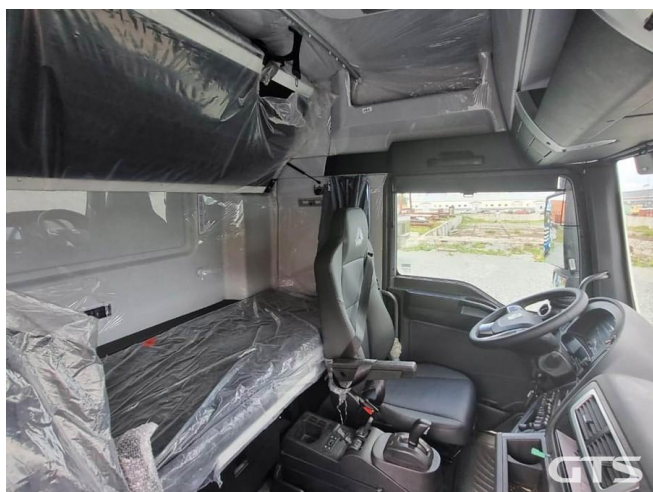

Седельный тягач

Sitrak C7H

Основные характеристики

Склад: Foton, Sitrak Санкт-Петербург	Пробег: 45
Колёсная формула: 6x2	Запасное колесо
КПП: Автоматическая	Мощность (л.с.): 540
Евронорма: 5	Инструментальный ящик
Спальных мест: Два	Подъёмная ось
Без пробега по РФ	Два бака
ABS	Кондиционер
Пневматическая подвеска	Магнитола